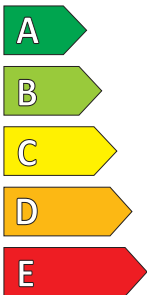

# ENERG

**DURATURN**

YCD095TD0

165/70R13 79 T

C1

**C**

**B**