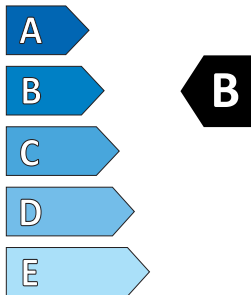

# ENERG

**DURATURN**

YCD095TD0

165/70R13 79 T

C1

**C**

**B**